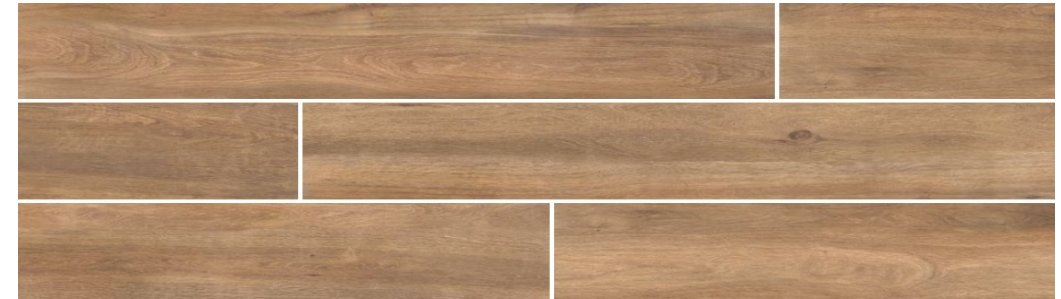

MATTINA **MARRONE**