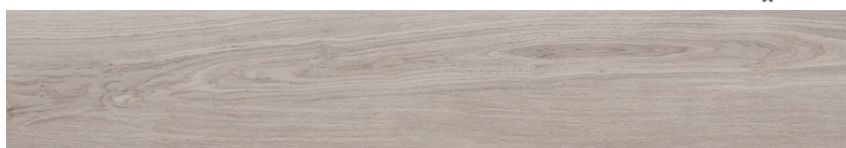

## ACERO **BIANCO**

8" x 48"

⚡ 0.31"

8" x 64"

⚡ 0.31"

**Acero** bianco

**Acero** sabbia

❄️ | FROST RESISTANT