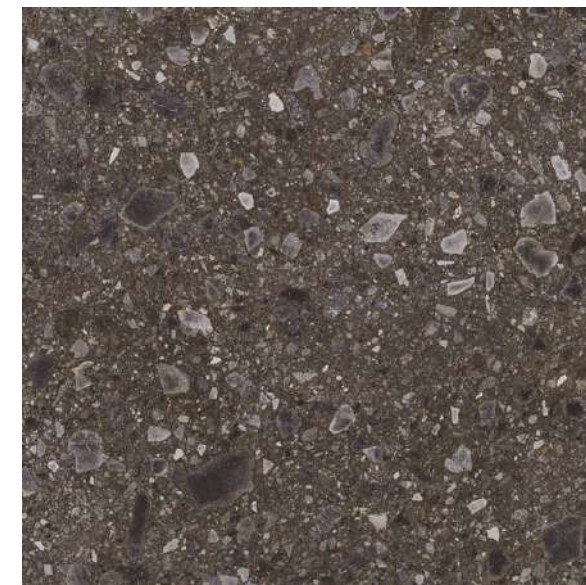

Ceppo Nuovo black 48" x 48" [119,7x119,7 cm]
5903313335539

0,31"
[8 mm]
3
12

Packaging

	48" x 110" x 0,24" 119,7 x 279,7 x 0,6	48" x 48" x 0,31" 119,7 x 119,7 x 0,8	24" x 48" x 0,31" 59,7 x 119,7 x 0,8
Dimensions [in / cm]			
Pieces in the box	*	1	2
ft² / m² in the box	*	15.39 / 1,43	15.39 / 1,43
Box weight [lb / kg]	*	60.20 / 27,31	60.20 / 27,31

* The tiles are packed in crates. More information available on a table, on page 194.