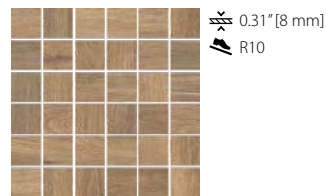

Mattina R11 marrone 8"×48" [19,3×120,2 cm]
5903313304283

Mattina beige 8"×48" [19,3×120,2 cm]
5901779379364

Mattina R11 beige 8"×48" [19,3×120,2 cm]
5903313304221

Mattina marrone 12"×48" [29,7×120,2 cm]
5902510801830