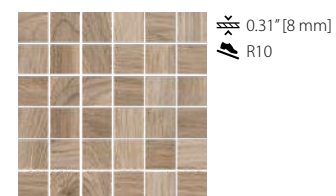

Mosaic ▼

0.31" [8 mm]
R10

Acero bianco 12"×12" [29,7×29,7 cm]
5903313303293

Mosaic ▼

0.31" [8 mm]
R10

Acero sabbia 12"×12" [29,7×29,7 cm]
5903313303316

0.31" [8 mm]
R10
4
24

Acero ochra 8"×48" [19,3×120,2 cm]
5903313301121