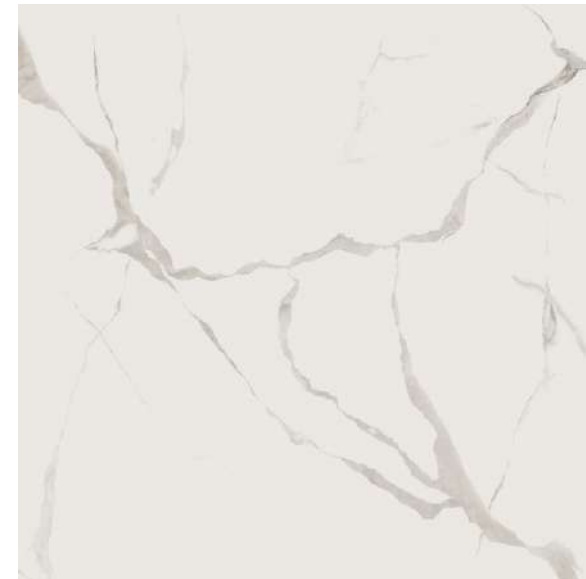

Statuario Nuovo 48"×48" [119,7×119,7 cm]
5903313328937

0,31"
[8 mm]
R9
4
12

0,31"
[8 mm]
R9
4
48

Packaging

Dimensions [in / cm]	48" × 110" × 0,24" 119,7 × 279,7 × 0,6	48" × 48" × 0,31" 119,7 × 119,7 × 0,8	24" × 48" × 0,31" 59,7 × 119,7 × 0,8	24" × 24" × 0,31" 59,7 × 59,7 × 0,8	12" × 24" × 0,31" 29,7 × 59,7 × 0,8
Pieces in the box	*	1	2	4	8
ft² / m² in the box	*	15.39 / 1,43	15.39 / 1,43	15.39 / 1,43	15.28 / 1,42
Box weight [lb / kg]	*	60.20 / 27,31	60.20 / 27,31	60.19 / 27,30	59.75 / 27,10

* The tiles are packed in crates. More information available on a table, on page 194.

- tile thickness
- non-slip qualities
- abrasion class
- number of graphic patterns