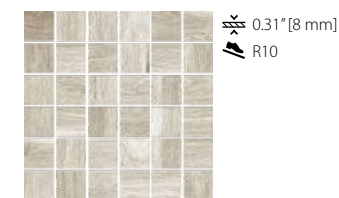

Mosaic ▼

Mattina bianco 12"×12" [29,7×29,7 cm]
59025108006910