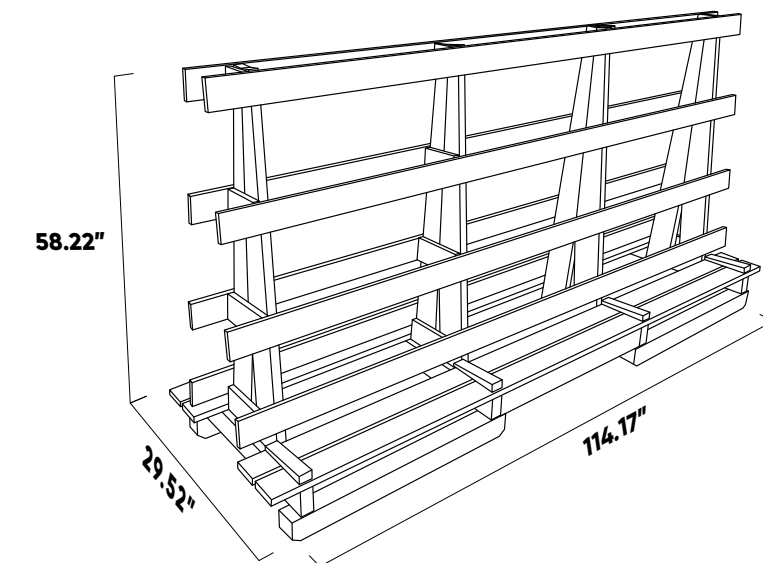

TILES DESCRIPTION

Non-slip qualities

Abrasion class

Floor tile

Wall tile

Textured surface

Tile thickness

Color body

Rectified tile

Porcelain tile

Frost resistance

Matt surface

Satine surface

Lappato surface

Polished finish

Number of graphic patterns

Within one collection, our tiles have over 60 different graphics to avoid the so-called stamp effect (i.e. unintentional repetition of a pattern on a small surface).

DIMENSIONS AND PACKAGING

	Dimensions [in / cm]	Pieces on a pallet	ft² / m² on a pallet	Pallet weight [lb / kg]	Pallet dimensions [in / cm]	Frost resistance
A-FRAME	48" x 110" x 0,24" 119,7 x 279,7 x 0,6	38	1370,24 / 127,3	4365,15 / 1980	114,17" x 58,22" x 29,52" 290 x 147,9 x 75	✓
PALLET		25	901,47 / 83,75	2954,19 / 1340	119,29" x 53,54" x 14,96" 303 x 136 x 38	✓

DIMENSIONS AND PACKAGING

	Dimensions [in / cm]	Pieces in the box	ft² / m² in the box	Packaging weight [lb / kg]	ft² / m² | pcs on a pallet	Boxes on a pallet	Pallet weight [lb / kg]	Frost resistance
RECTIFIED TILE	12" x 24" x 0.31" 29,7 x 59,7 x 0,8	8	15.28 / 1,42	59.75 / 27,10	489.11 / 45,44	32	1911.8 / 867,2	✓
	24" x 24" x 0.31" 59,7 x 59,7 x 0,8	4	15.39 / 1,43	60.19 / 27,30	492.55 / 45,76	32	1925.5 / 873,6	
	16" x 32" x 0.31" 39,7 x 79,7 x 0,8	4	13.67 / 1,27	52.18 / 23,67	492.13 / 45,72	36	1878.6 / 852,1	
	32" x 32" x 0.31" 79,7 x 79,7 x 0,8	2	13.67 / 1,27	53.48 / 24,26	656.17 / 60,96	48	2567.3 / 1164,5	
	32" x 64" x 0.31" 79,7 x 159,7 x 0,8	1	13.67 / 1,27	53.48 / 24,26	546.81 / 50,80	40	2139.4 / 970,4	
	12" x 48" x 0.31" 29,7 x 119,7 x 0,8	4	15.28 / 1,42	59.74 / 27,10	611.39 / 56,80	40	2389.8 / 1084,0	
	24" x 48" x 0.31" 59,7 x 119,7 x 0,8	2	15.39 / 1,43	60.20 / 27,31	507.94 / 47,19	33	1986.8 / 901,2	
	48" x 48" x 0.31" 119,7 x 119,7 x 0,8	1	15.39 / 1,43	60.20 / 27,31	461.77 / 42,90	30	1806.0 / 817,6	
	8" x 48" x 0.31" 19,3 x 120,2 x 0,8	5	12.49 / 1,16	48.32 / 21,92	599.3 / 55,68	48	2319.5 / 1052,1	
	8" x 64" x 0.31" 19,3 x 159,7 x 0,8	5	16.58 / 1,54	64.8 / 29,41	530.4 / 49,28	32	2074.8 / 941,1	
12" x 48" x 0.31" 29,7 x 120,2 x 0,8	4	15.39 / 1,43	58.9 / 26,7	615.7 / 57,2	40	2354.5 / 1068		
STEP TREAD	12" x 24" x 0.31" 29,7 x 59,7 x 0,8	8	-	60.19 / 27,30	256	32	1926.0 / 873,6	✓
	16" x 32" x 0.31" 39,7 x 79,7 x 0,8	4	-	52.18 / 23,67	144	36	1878,6 / 852,1	
	12" x 48" x 0.31" 29,7 x 119,7 x 0,8	2	-	28.59 / 12,97	68	34	972.2 / 441,0	
V-SHAPE STEP TREAD	13" x 48" / 2" x 0.31" 32 x 120,2 / 5 x 0,8	2	-	44.1 / 20,00	32	16	705.5 / 320,0	✓
BASEBOARD	3" x 48" x 0.31" 8 x 119,7 x 0,8	8	-	31.88 / 14,46	400	50	1593.9 / 723,0	✓
	3" x 24" x 0.31" 8 x 59,7 x 0,8	8	-	16.09 / 7,30	896	112	1802.5 / 817,6	
	3" x 32" x 0.31" 8 x 79,7 x 0,8	8	-	21.03 / 9,54	520	65	1367.1 / 620,1	
MOSAIC	12" x 12" x 0.31" 29,7 x 29,7 x 0,8	5	-	18.63 / 8,45	240	48	894.2 / 405,6	✓

This catalogue does not constitute an offer as defined in the Civil Code provisions. The actual appearance of tiles may differ from that presented in the pictures contained herein.

All rights reserved © LUXZONE, LLC 2023.