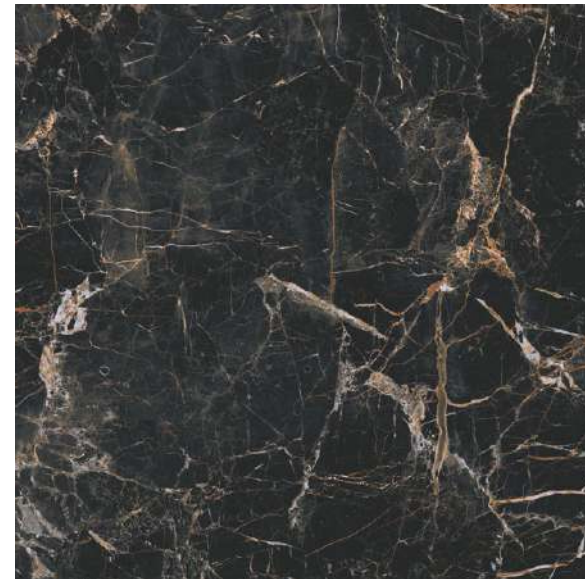

Baseboard ▾

0,31"
[8 mm]

Marquina Gold 48"×48" [119,7×119,7 cm]
5903313315630

0,31"
[8 mm]
R9
3
8

Mosaic ▾

0,31" [8 mm]
R10
3