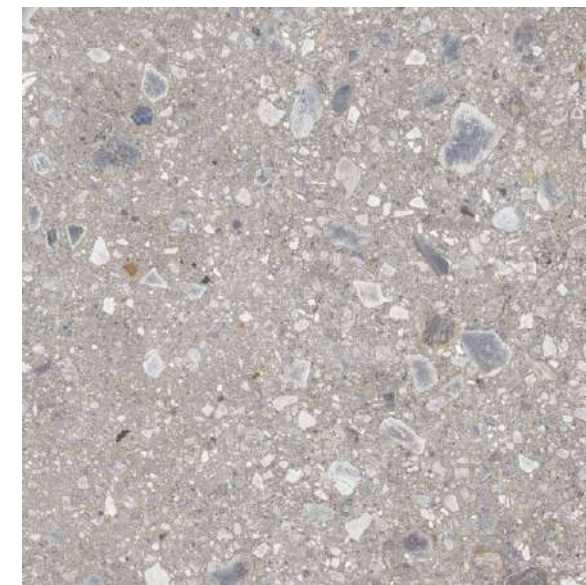

0.31"
[8 mm]
R9
4
12

Ceppo Nuovo silver 48"×48" [119,7×119,7 cm]
5903313335430

polished

0.24"
[6 mm]
4
4

Ceppo Nuovo silver 48"×110" [119,7×279,7 cm]
5903313330671

0.31"
[8 mm]
4
24

Ceppo Nuovo silver 24"×48" [59,7×119,7 cm]
5903313330558