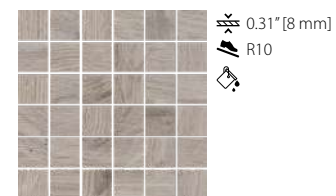

Mosaic ▼

0.31" [8 mm]
R10

Acero bianco 12"×12" [29,7×29,7 cm]
5903313303293