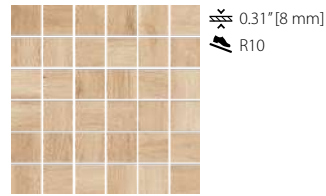

Mattina sabbia 12"×12" [29,7×29,7 cm]
5902510806897