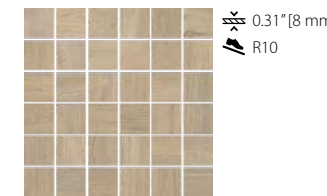

Mattina beige 12"×12" [29,7×29,7 cm]
5902510806880